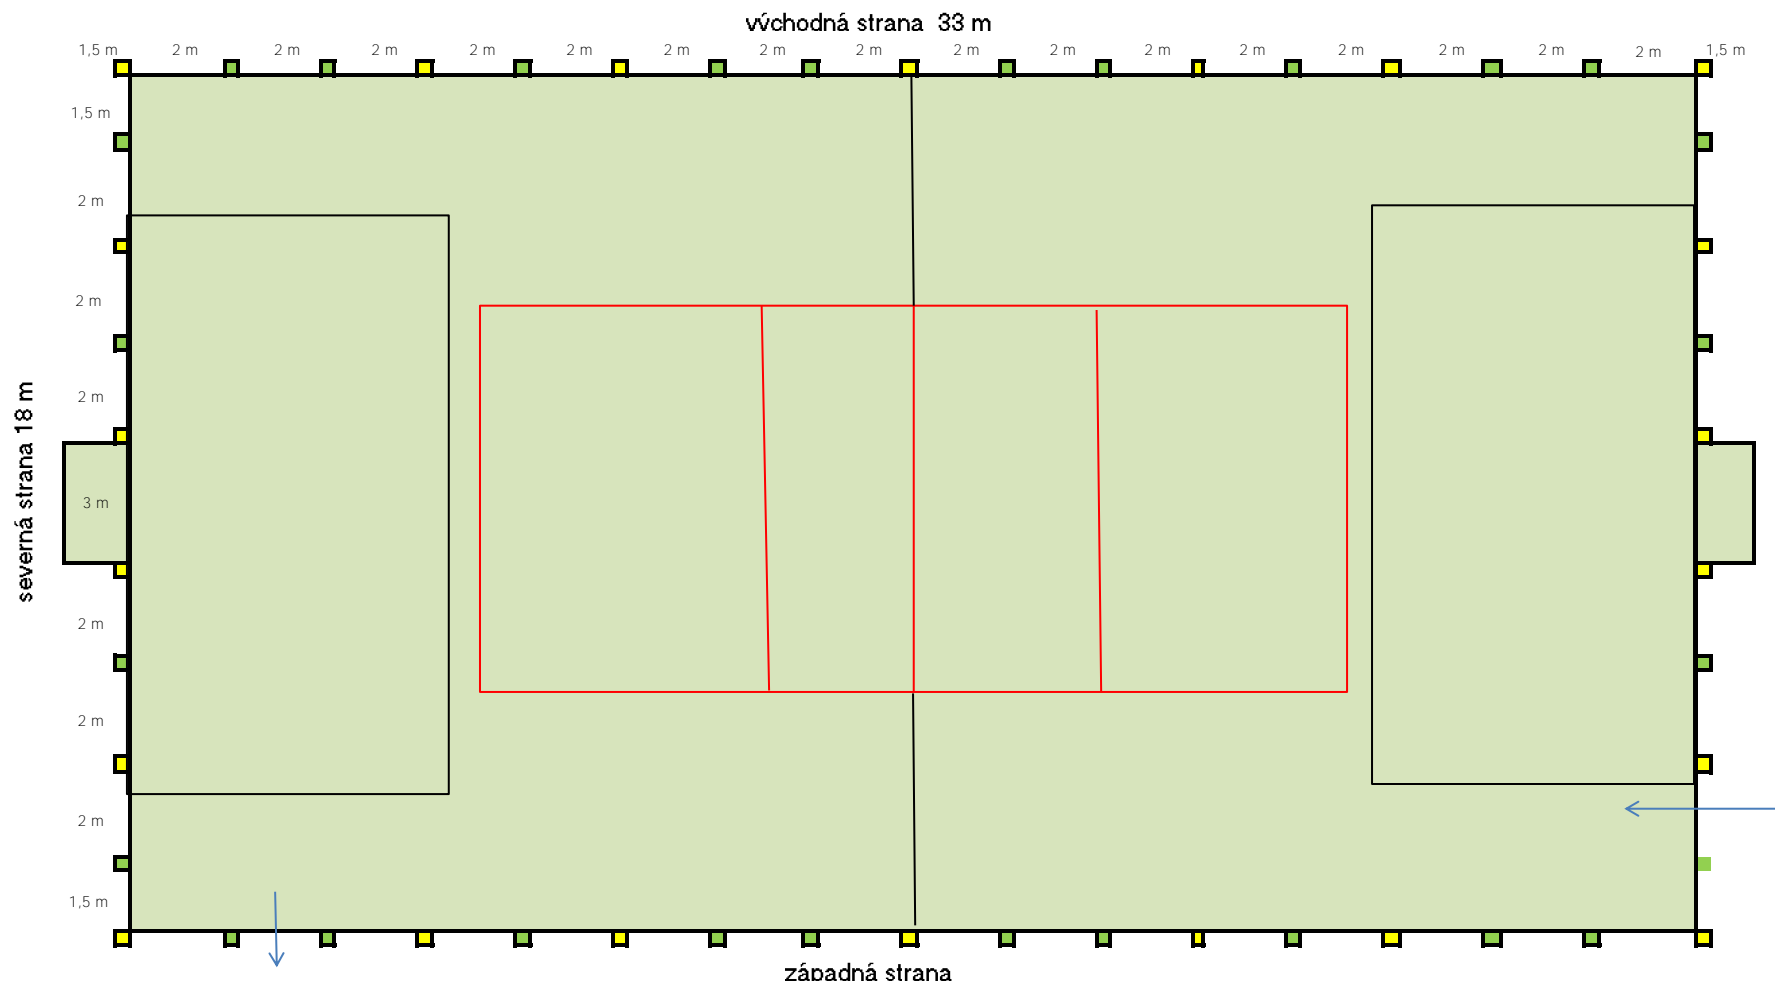

Multifunkčné hrisko Závadka

Stĺpiky	výška siete nad mantinelom
 2 m	28 ks
 4 m	0 2 m
 5 m	22 ks 3 m
 6 m	0
vzpery	8 ks nie sú zakreslené
vstupné brány	2 ks  Z a J strana